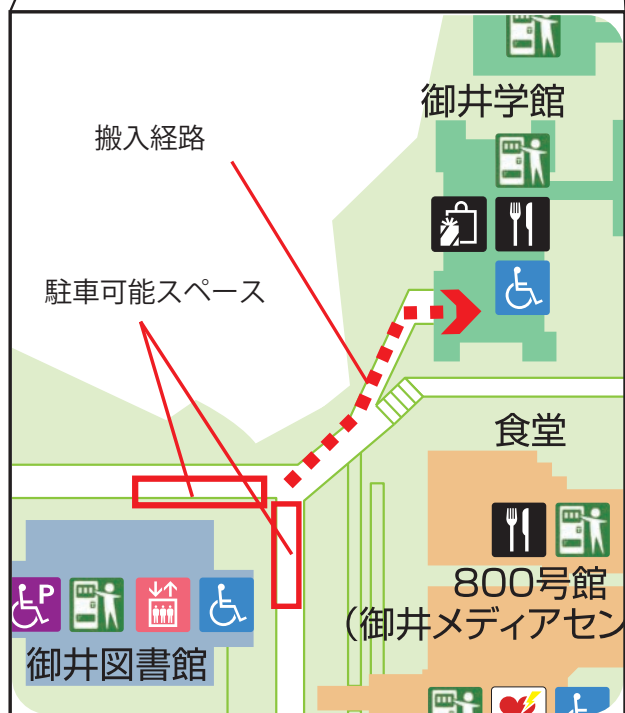

久留米大学 MAP

久留米市御井町 1635

お問い合わせ

Tel : 0942-65-4602 • E-mail : kyudai_ep@kurume-u.ac.jp • 担当 : 井上・世並

KURUME UNIVERSITY
PRODUCTS
UNIV. STORE