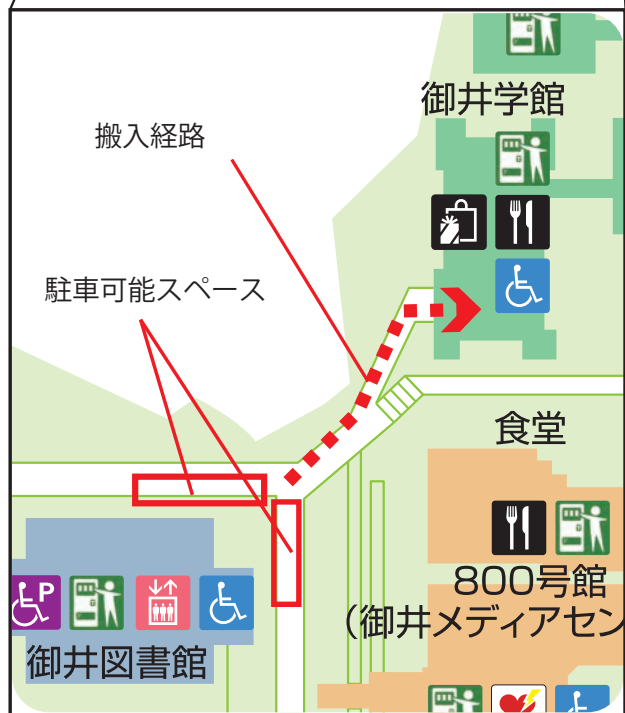

久留米大学 MAP

久留米市御井町 1635

お問合せ

Tel : 0942-65-4602 • E-mail : kyudai_ep@kurume-u.ac.jp • 担当 : 井上・世並

KURUME UNIVERSITY
PRODUCTS
UNIV. STORE