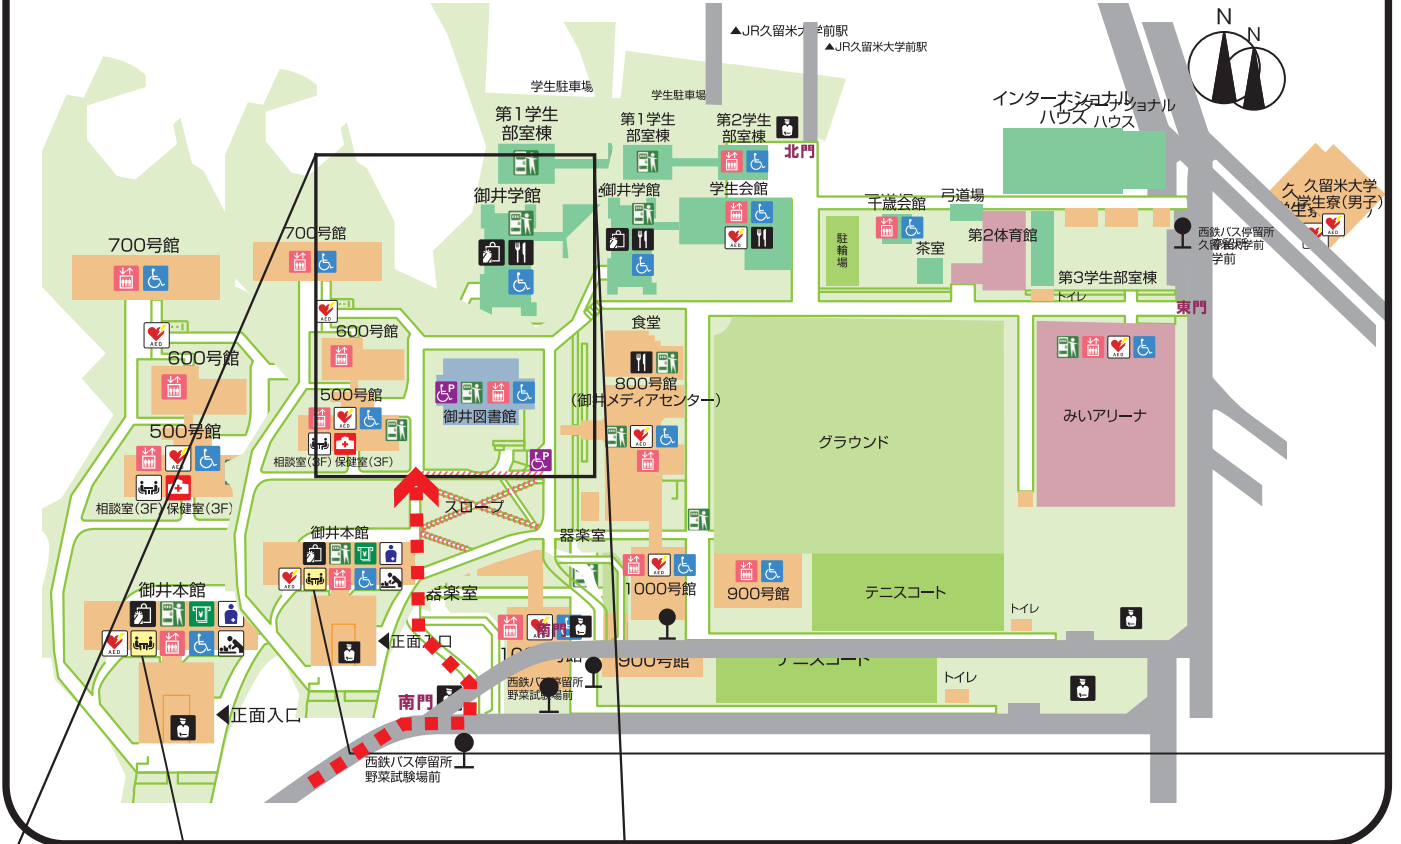

久留米大学 MAP

久留米市御井町 1635

お問合せ

Tel : 0942-65-4602 • E-mail : kyudai_ep@kurume-u.ac.jp • 担当 : 井上・世並

KURUME UNIVERSITY
PRODUCTS
UNIV. STORE