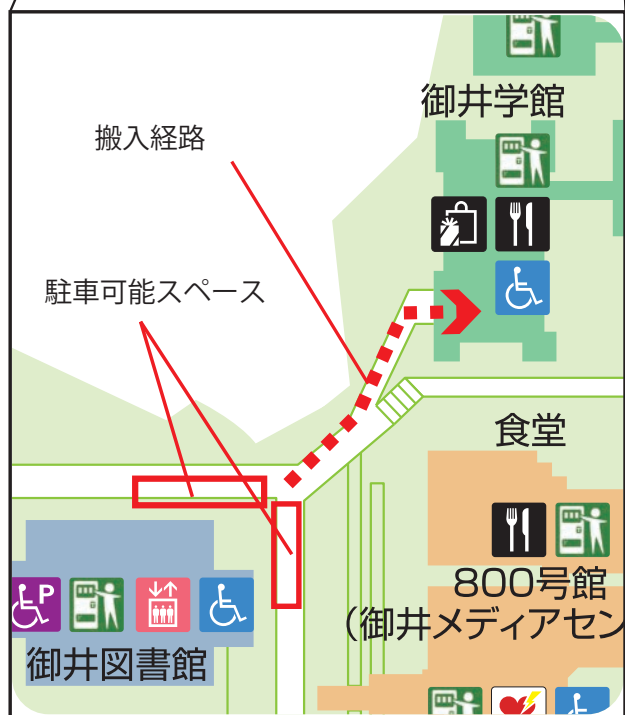

- ・ 出店用可動式棚 (2 台)
- ・ 冷凍庫 (100L)
- ・ 小型冷蔵庫
- ・ 電源
- ・ 水場 (店舗外約 15m 先)

費用

お問合せ下さい

久留米大学御井キャンパス

- ・ 学生数：約 6,000 名
- ・ 教職員数：約 270 名

* 教育機関内のショップのため、内容によっては出店をお断りさせて頂く事がございます。恐れ入りますがあらかじめご了承下さい。

久留米大学 MAP

久留米市御井町 1635